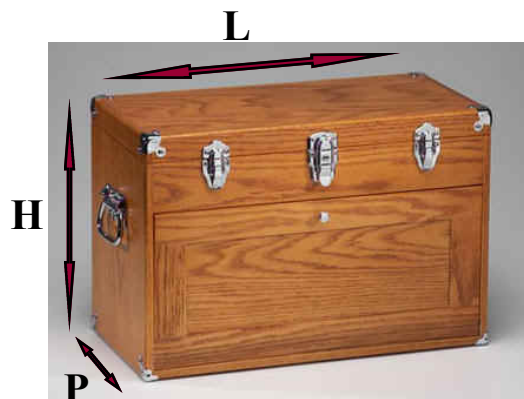

Coffret Gerstner TRAVELER 352 WESTON

- 1 compartiment haut sous couvercle
- 10 Tiroirs
- Façade frontale pivotante
- 2 Poignées latérales
- 3 Fermetures dont une avec clé
- Renforts en acier poli sur chaque coin

Dimensions	Largeur	Profondeur	Hauteur
Hors tout	609,5	254	412,8
Compartiment haut	584	228,5	76,2
2 tiroirs	127	184	28,5
3 Tiroirs	228,5	184	28,5
2 Tiroirs	559	184	28,5
2 Tiroirs	127	184	70
1 Tiroir	559	184	51

Toutes les dimensions de ce coffret en bois sont en Millimètres.
Les dimensions du compartiment haut et des tiroirs sont les dimensions intérieurs.

Essence disponible : Chêne rouge Ref: T352WRO

WOODRAPH, 8 b chemin de Calabert, 69130 ECULLY