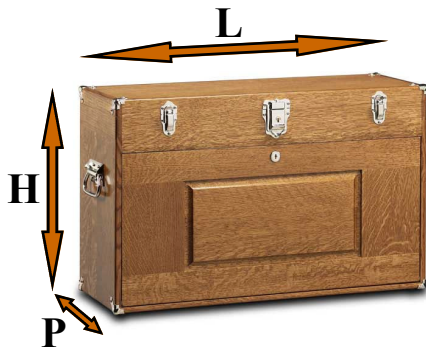

Coffret Gerstner Journeyman 1952 Dayton

- 10 Tiroirs
- 1 compartiment haut sous couvercle
- Façade frontale pivotante
- 2 Poignées latérales de chaque côté
- 3 Fermetures frontales dont une avec clé

Dimensions	Largeur	Hauteur	Profondeur
Hors tout	660,5	400	241
Compartiment haut	631,8	76	209,5
1 Tiroir	85,7	123,8	184
2 Tiroirs	231,7	31,8	171,5
2 Tiroirs	231,7	15,8	171,5
2 Tiroirs	231,7	54	171,5
1 Tiroir	612,8	15,8	171,5
1 Tiroir	612,8	25,4	171,5
1 Tiroir	612,8	54	171,5

Toutes les dimensions de ce coffret en bois sont en Millimètres.
Les dimensions du compartiment haut et des tiroirs sont les dimensions intérieures.

Essence disponible : Chêne doré Ref: JMDGO1952 (Intérieur vert)