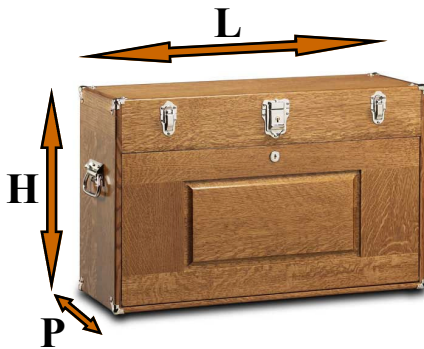

Coffret Gerstner Master 840 OHIO

- 6 Tiroirs
- 1 compartiment haut sous couvercle
- Façade frontale pivotante
- 2 Poignées latérales de chaque côté
- 3 Fermetures frontales dont une avec clé

Dimensions	Largeur	Hauteur	Profondeur
Hors tout	610	444,5	292
Compartiment haut	578	76	260,5
1 Tiroir	562	22,3	216
1 Tiroir	562	28,6	216
1 Tiroir	562	35	216
1 Tiroir	562	41,3	216
1 Tiroir	562	47,7	216
1 Tiroir	562	54	216

Toutes les dimensions de ce coffret en bois sont en Millimètres.
Les dimensions du compartiment haut et des tiroirs sont les dimensions intérieurs.

Essence disponible : Chêne doré Ref: M840OGO (Intérieur vert)
 Erable Ref: M840OM (Intérieur noir)
 Cerisier Ref: M840OAC (Intérieur Marron)